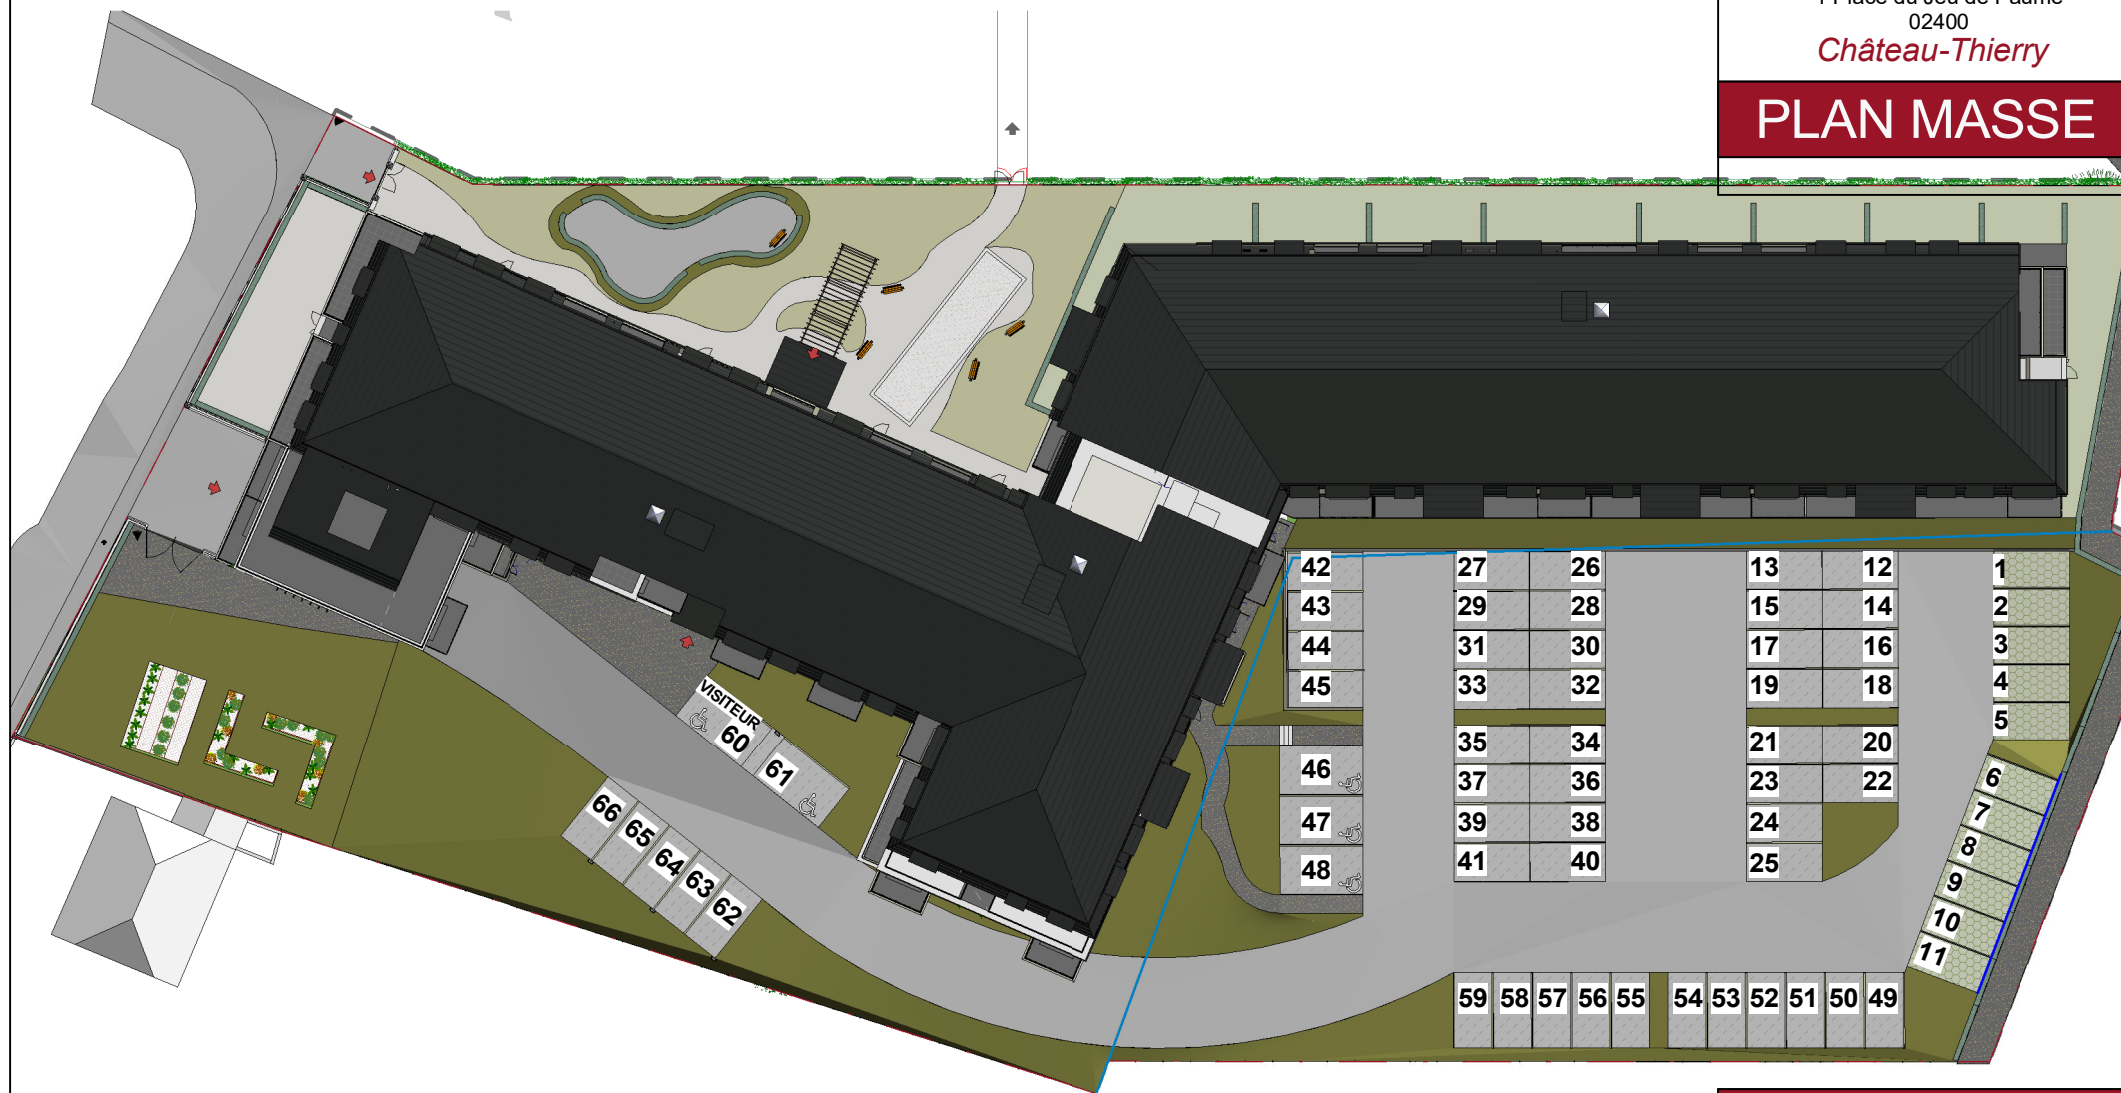

## La Cour du Lion

Résidence services seniors  
1 Place du Jeu de Paume  
02400

Château-Thierry

# PLAN MASSE

# PLAN SYNOPTIQUE